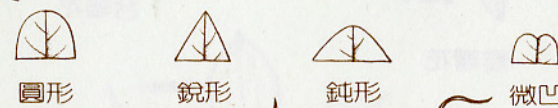

植物各部名稱圖解

臺灣省林業試驗所製

葉形

盾形 圓形 卵形 倒卵形

橢圓形 長橢圓形 心臟形 三角形 鑿形

菱形 匙形 披針形 倒披針形 絲狀 線形

單葉

托葉

複葉

托葉

羽狀複葉

葉緣

全緣 波狀 圓鈍齒

鋸齒狀 齒狀 深裂

葉尖

圓形 銳形 鈍形 微凹

短凸 尾狀 長尾狀

葉基

心形 平截形 鈍形 銳形 楔形

二回羽狀複葉

掌狀複葉

單身複葉

(依托葉著生的位置判定其為單葉或複葉)

花冠