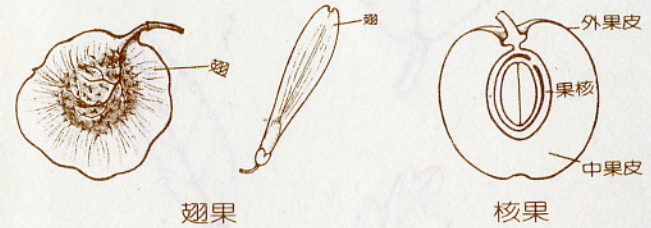

花冠

植物各部名稱圖解
發行人：楊政川
策劃：夏禹九
編輯：范玉玲
審稿：楊遠波 呂勝由 林讚標 林則桐
設計：方愛弟
圖片來源：SELECTED FAMILIES OF VASCULAR PLANTS(邱玉美轉繪)
出版單位：台灣省林業試驗所
經費補助：行政院農業委員會
86農建-9.1-林-26(10)
中華民國86年4月第二刷
統一編號：030862860098

花序

果實

毬果

翅果

核果