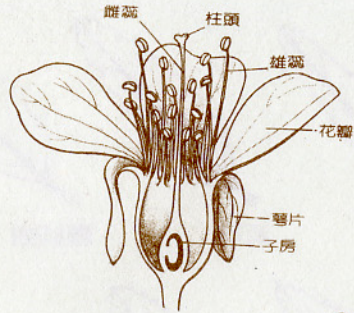

複葉

托葉

羽狀複葉

葉緣

全緣 波狀 圓鈍齒

鋸齒狀 齒狀 深裂

葉尖

圓形 銳形 鈍形 微凹

短凸 尾狀 長尾狀

葉基

心形 平截形 鈍形 銳形 楔形

二回羽狀複葉

掌狀複葉

單身複葉

(依托葉著生的位置判定其為單葉或複葉)

花冠

完全花

離瓣花

合瓣花

蘭花

蝶形花

唇形花

植物各部名稱圖解
 發行人：楊政川
 策劃：夏禹九
 編輯：范玉玲
 審稿：楊遠波 呂勝由 林讚標 林則桐
 設計：方愛弟
 圖片來源：SELECTED FAMILIES OF VASCULAR PLANTS(邱玉美轉繪)
 出版單位：台灣省林業試驗所
 經費補助：行政院農業委員會
 86農建-9.1-林-26(10)
 中華民國86年4月第二刷
 統一編號：030862860098

花序

果實

蒴果

蓋果

蓇葖果

毬果

莢果

堅果