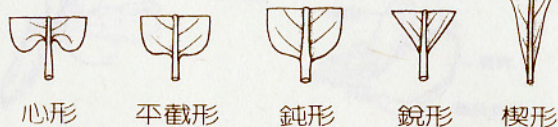

植物各部名稱圖解

臺灣省林業試驗所製

葉形

盾形 圓形 卵形 倒卵形

橢圓形 長橢圓形 心臟形 三角形 鑿形

菱形 匙形 披針形 倒披針形 絲狀 線形

單葉

托葉

複葉

托葉

羽狀複葉

葉緣

全緣 波狀 圓鈍齒

鋸齒狀 齒狀 深裂

葉尖

圓形 銳形 鈍形 微凹

短凸 尾狀 長尾狀

葉基

心形 平截形 鈍形 銳形 楔形

二回羽狀複葉

掌狀複葉

單身複葉

(依托葉著生的位置判定其為單葉或複葉)

花冠

完全花

離瓣花

合瓣花

蘭花

蝶形花

唇形花

植物各部名稱圖解
 發行人：楊政川
 策劃：夏禹九
 編輯：范玉玲
 審稿：楊遠波 呂勝由 林讚標 林則桐
 設計：方愛弟
 圖片來源：SELECTED FAMILIES OF VASCULAR PLANTS(邱玉美轉繪)
 出版單位：台灣省林業試驗所
 經費補助：行政院農業委員會
 86農建-9.1-林-26(10)
 中華民國86年4月第二刷
 統一編號：030862860098