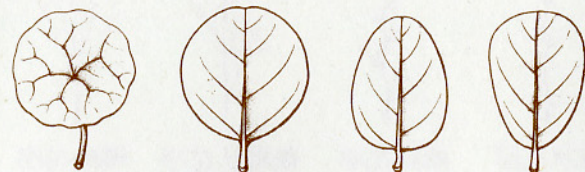

植物各部名稱圖解

臺灣省林業試驗所製

葉形

盾形 圓形 卵形 倒卵形

橢圓形 長橢圓形 心臟形 三角形 鑿形

菱形 匙形 披針形 倒披針形 絲狀 線形

單葉

托葉

複葉

托葉

羽狀複葉

葉緣

全緣 波狀 圓鈍齒

鋸齒狀 齒狀 深裂

葉尖

圓形 銳形 鈍形 微凹

短凸 尾狀 長尾狀

葉基

心形 平截形 鈍形 銳形 楔形

二回羽狀複葉

掌狀複葉

單身複葉

(依托葉著生的位置判定其為單葉或複葉)

花冠