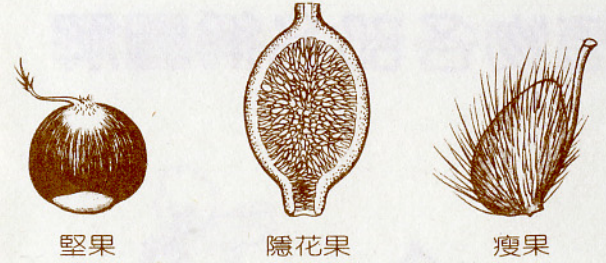

短凸 尾狀 長尾狀

葉基

心形 平截形 鈍形 銳形 楔形

二回羽狀複葉

掌狀複葉

單身複葉

(依托葉著生的位置判定其為單葉或複葉)

花冠

完全花

離瓣花

合瓣花

蘭花

蝶形花

唇形花

植物各部名稱圖解
 發行人：楊政川
 策劃：夏禹九
 編輯：范玉玲
 審稿：楊遠波 呂勝由 林讚標 林則桐
 設計：方愛弟
 圖片來源：SELECTED FAMILIES OF VASCULAR PLANTS(邱玉美轉繪)
 出版單位：台灣省林業試驗所
 經費補助：行政院農業委員會
 86農建-9.1-林-26(10)
 中華民國86年4月第二刷
 統一編號：030862860098

花序

果實

蒴果

蓋果

蓇葖果

毬果

莢果

堅果

隱花果

瘦果

翅果

核果

梨果(仁果)

多花果

瓠果(瓜果)