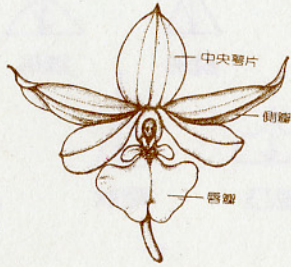

複葉

托葉

羽狀複葉

葉緣

全緣 波狀 圓鈍齒

鋸齒狀 齒狀 深裂

葉尖

圓形 銳形 鈍形 微凹

短凸 尾狀 長尾狀

葉基

心形 平截形 鈍形 銳形 楔形

二回羽狀複葉

掌狀複葉

單身複葉

(依托葉著生的位置判定其為單葉或複葉)

花冠

完全花

離瓣花

合瓣花

蘭花

蝶形花

唇形花

植物各部名稱圖解
 發行人：楊政川
 策劃：夏禹九
 編輯：范玉玲
 審稿：楊遠波 呂勝由 林讚標 林則桐
 設計：方愛弟
 圖片來源：SELECTED FAMILIES OF VASCULAR PLANTS(邱玉美轉繪)
 出版單位：台灣省林業試驗所
 經費補助：行政院農業委員會
 86農建-9.1-林-26(10)
 中華民國86年4月第二刷
 統一編號：030862860098