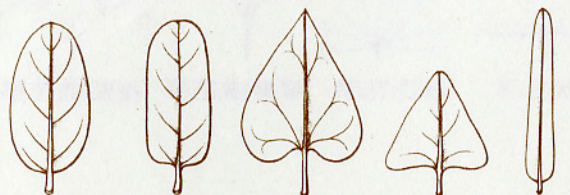

植物各部名稱圖解

臺灣省林業試驗所製

葉形

盾形 圓形 卵形 倒卵形

橢圓形 長橢圓形 心臟形 三角形 鑿形

菱形 匙形 披針形 倒披針形 絲狀 線形

單葉

托葉

複葉

托葉

羽狀複葉

葉緣

全緣 波狀 圓鈍齒

鋸齒狀 齒狀 深裂

葉尖

圓形 銳形 鈍形 微凹

短凸 尾狀 長尾狀

葉基

心形 平截形 鈍形 銳形 楔形

二回羽狀複葉

掌狀複葉

單身複葉

(依托葉著生的位置判定其為單葉或複葉)

花冠