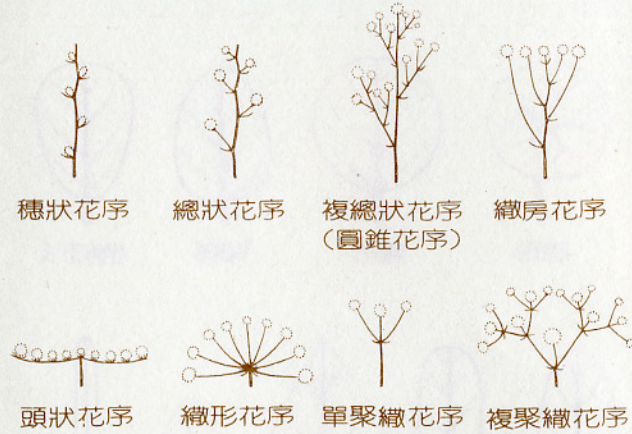

短凸 尾狀 長尾狀

葉基

心形 平截形 鈍形 銳形 楔形

二回羽狀複葉

掌狀複葉

單身複葉

(依托葉著生的位置判定其為單葉或複葉)

花冠

完全花

離瓣花

合瓣花

蘭花

蝶形花

唇形花

植物各部名稱圖解
 發行人：楊政川
 策劃：夏禹九
 編輯：范玉玲
 審稿：楊遠波 呂勝由 林讚標 林則桐
 設計：方愛弟
 圖片來源：SELECTED FAMILIES OF VASCULAR PLANTS(邱玉美轉繪)
 出版單位：台灣省林業試驗所
 經費補助：行政院農業委員會
 86農建-9.1-林-26(10)
 中華民國86年4月第二刷
 統一編號：030862860098

花序

果實

蒴果

蓋果

蓇葖果

毬果

莢果

堅果